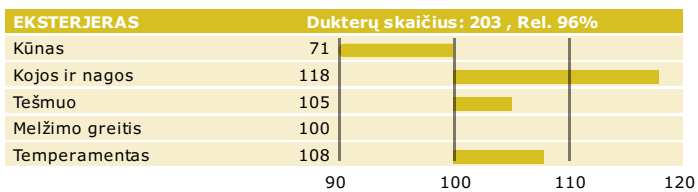

VR Futari

47607

+20 NTM

Gimė: 19-09-2015

VR Faabeli x VR Sampo R x VR Torvi

aAa: 564123

Kappa Casein: AB

: A2A2