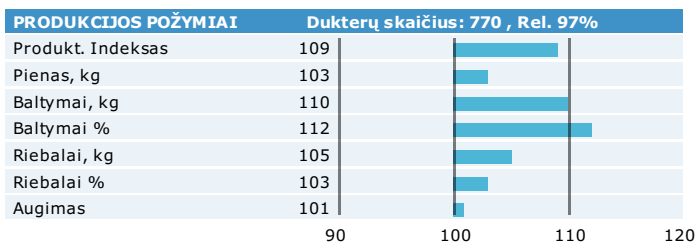

VR Futari

47607

+20 NTM

Gimė: 19-09-2015

VR Faabeli x VR Sampo R x VR Torvi

aAa: 564123

Kappa Casein: AB

: A2A2