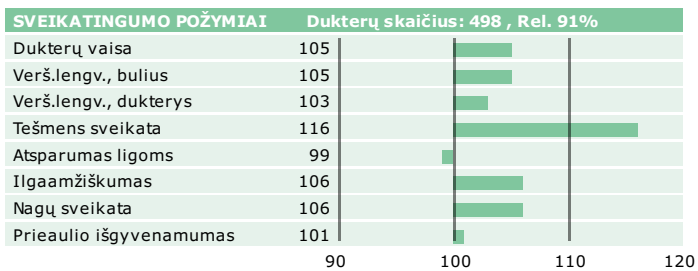

VR Futari

47607

+20 NTM

Gimė: 19-09-2015

VR Faabeli x VR Sampo R x VR Torvi

aAa: 564123

Kappa Casein: AB

: A2A2