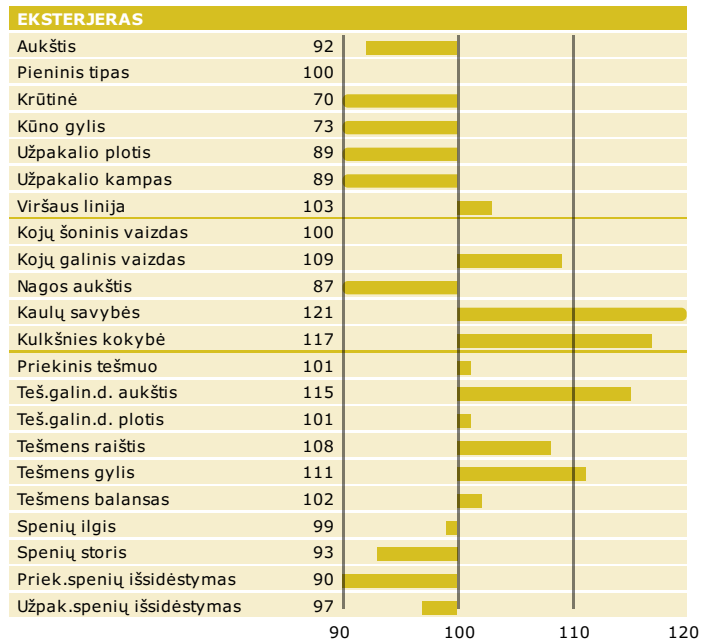

VR Futari

47607

+20 NTM

Gimė: 19-09-2015

VR Faabeli x VR Sampo R x VR Torvi

aAa: 564123

Kappa Casein: AB

: A2A2

Veisėjas: Hanna Myrskyranta

Veislinė vertė apskaičiuota: 05-05-2020