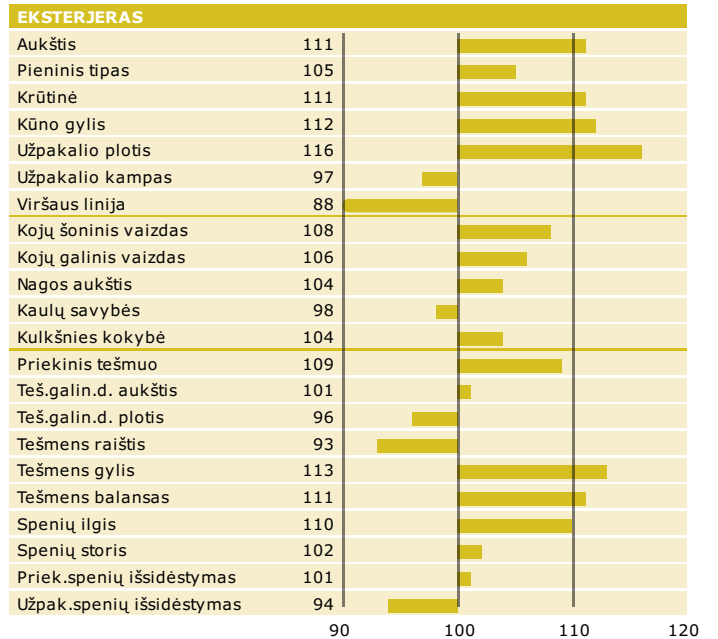

VH Sector

45138

+29 gNTM

Gimė: 22-01-2018

VH Sylvest x Balisto x D Limbo

aAa: 234

Kappa Casein: BB

: A2A2

Veisėjas: BINGEBO PER-UNO

Veislinė vertė apskaičiuota: 05-05-2020