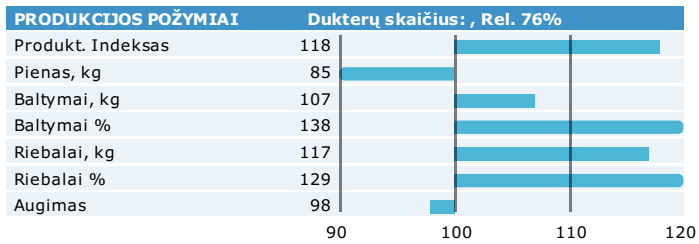

VH Sector

45138

+29 gNTM

Gimė: 22-01-2018

VH Sylvest x Balisto x D Limbo

aAa: 234

Kappa Casein: BB

: A2A2