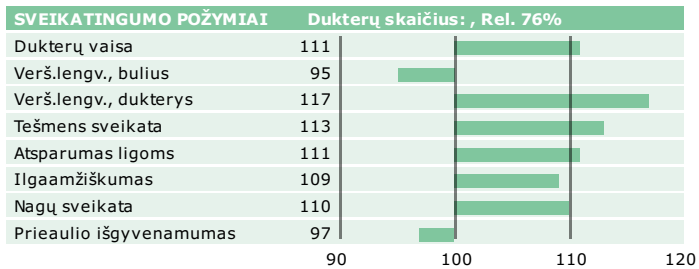

VH Sector

45138

+29 gNTM

Gimė: 22-01-2018

VH Sylvest x Balisto x D Limbo

aAa: 234

Kappa Casein: BB

: A2A2