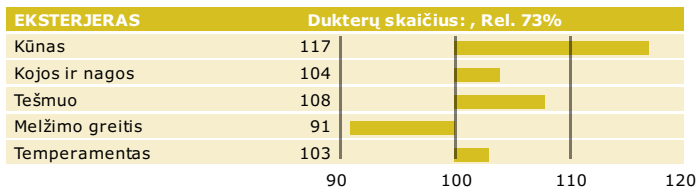

VH Sector

45138

+29 gNTM

Gimė: 22-01-2018

VH Sylvest x Balisto x D Limbo

aAa: 234

Kappa Casein: BB

: A2A2