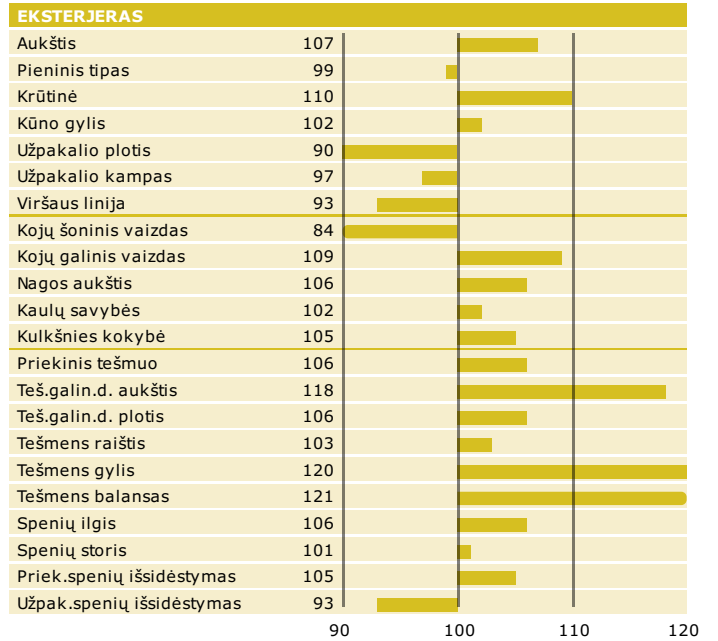

VH NovakRC

260474

+28 gNTM

Gimė: 12-06-2018

VH Nolan RC x Reflector x VH Gregor

aAa: 243 Kappa Casein: AB : A2A2

Veisėjas: Lykke Andersen I/S
Veislinė vertė apskaičiuota: 05-05-2020