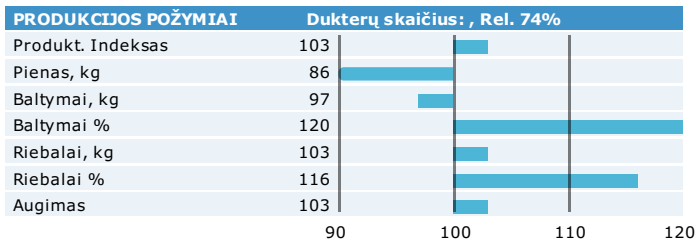

VH NovakRC

260474

+28 gNTM

Gimė: 12-06-2018

VH Nolan RC x Reflector x VH Gregor

aAa: 243 Kappa Casein: AB : A2A2

Veisėjas: Lykke Andersen I/S
Veislinė vertė apskaičiuota: 05-05-2020