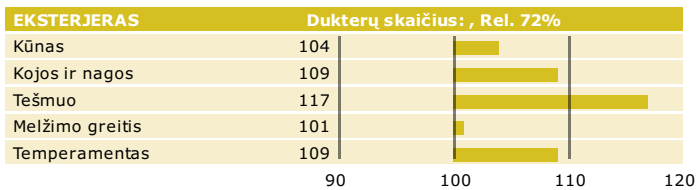

VH NovakRC

260474

+28 gNTM

Gimė: 12-06-2018

VH Nolan RC x Reflector x VH Gregor

aAa: 243 Kappa Casein: AB : A2A2

Veisėjas: Lykke Andersen I/S
Veislinė vertė apskaičiuota: 05-05-2020