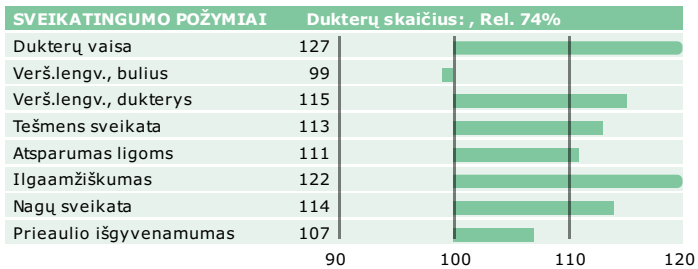

VH NovakRC

260474

+28 gNTM

Gimė: 12-06-2018

VH Nolan RC x Reflector x VH Gregor

aAa: 243 Kappa Casein: AB : A2A2

Veisėjas: Lykke Andersen I/S
Veislinė vertė apskaičiuota: 05-05-2020